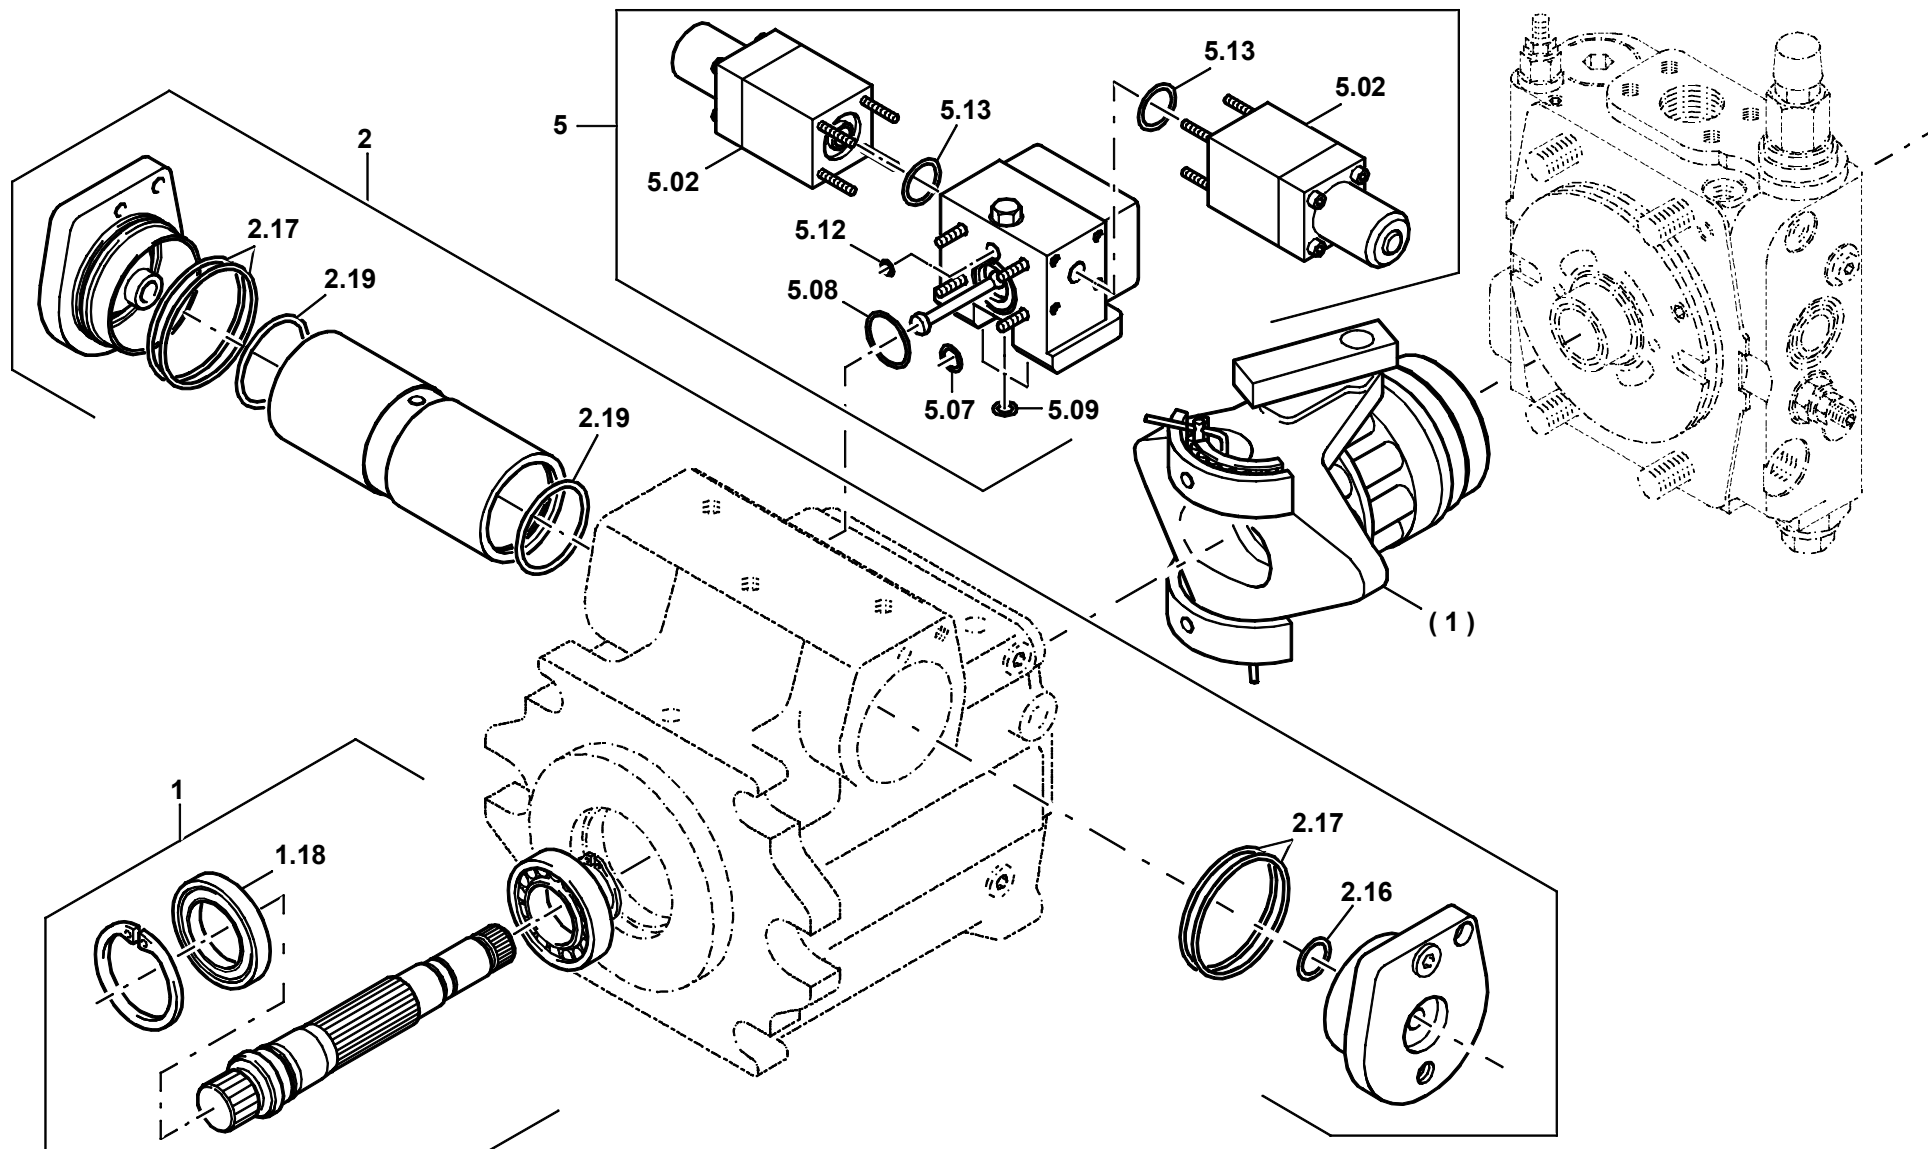

**GROVE**

VERSTELLPUMPE  
VARIABLE DISPLACEMENT PUMP

BILDTADEL  
PICTORIAL DISPLAY

GMK 7450  
BE 660  
G 786

01.02

3322170-ETL

1/2

**GROVE**

VERSTELLPUMPE  
VARIABLE DISPLACEMENT PUMP

BILDТАFЕL  
PICTORIAL DISPLAY

GMK 7450  
BE 660  
G 786

01.02

3322170-ETL

2/2